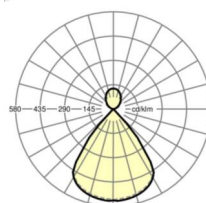

параметры

номер заказа	60615034170
код EAN	4020863419579
номер таможенного тарифа	94051190
Знак прохождения контроля	IP 20, класс защиты I, для рабочих мест за дисплеем 65°<100, F, Indoor, CE
Степень ударопрочности IK	IK02
Температура окружения	ta 25°C
Гарантийный срок	5 лет
Государственные программы поддержки	BEG - государственные субсидии для энергосберегающих зданий (действительна только для Германии)

электротехника

Балласт	Электронный драйвер (1 штука)
проводка	3x0.75mm²
Мощность системы	35W
сетевое напряжение	230V/50Hz
автоматический предохранитель (пусковой ток)	15 штук/B10, 25 штук/B16, 26 штук/C10, 42 штук/C16
класс энергосбережения/Источник света	C

Оптика

Оснастка	LED, цветопередача/оттенок света CRI ≥ 80 / 3000K
Допуск для координаты цветности (MacAdam)	3SDCM
Фотобиологическая безопасность (светильник)	RG1
Номинальный световой поток	4698lm
Срок службы LED	50000h L80/B10 (Tq 25°C)
светоотдача светильников	135lm/W
UGR поп./вдоль	15.7 / 15.6

DEEP-LINK

<https://www.regiolux.de/ru/article/60615034170>

Ссылка	LED 4700lm 830
ηLB	100 %
Φ ↓/↑	73 % / 27 %
UGR поп./вдоль	15.7 / 15.6