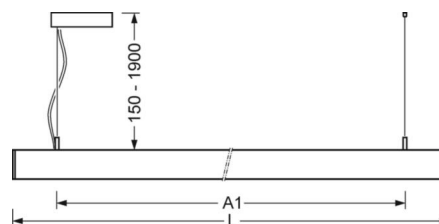

DEEP-LINK

<https://www.regiolux.de/ru/article/60615034170>

Ссылка	LED 4700lm 830
ηLB	100 %
Φ ↓/↑	73 % / 27 %
UGR поп./вдоль	15.7 / 15.6

Механика

цвет корпуса	белый стандартный для электротехники RAL 9016
размеры (LxWxH/DxH)	1411mm x 51mm x 69mm
вес (нетто)	3.7kg
Вид монтажа	установка отдельных светильников на подвесе, маятниково-подвесные световые полосы

размеры

L	1411 mm	Длина
B	51 mm	Ширина
H	69 mm	Высота
A1	1200 mm	Расстояние между точками крепежа при одиночной установке
P min	150 mm	Минимальная длина подвеса
P max	1900 mm	Максимальная длина подвеса