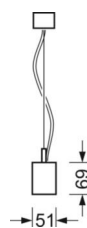

маятниково-подвесной светильник/светильник с запиткой для световых полоса - отдельная микрорешетка с линзой 80° - прямой и отраженный свет

Корпус из стального листа, изящный дизайн прямоугольной формы; торцы отлиты из черного алюминия под давлением; Цвет корпуса белый стандартный для электротехники RAL 9016; Прямой и отраженный свет, прямой свет через прозрачную светодиодную линзу 80° с черной микрорешеткой, равномерный отраженный свет через опаловое стекло из ПММА. Для рабочих мест за дисплеем - экранирование блескости по всем направлениям согласно действующему стандарту DIN EN 12464-1. Подключение к электросети через встроенный белый присоединительный провод 3x0,75мм²длиной 1900мм. На концах удалена оболочка. В поставку включен укомплектованный набор для маятникового подвеса - с розеткой и с возможностью настройки высоты. Черный корпус и белая отдельная решетка Micro поставляется по запросу.

DEEP-LINK

<https://www.regiolux.de/ru/article/60615034170>

Ссылка	LED 4700lm 830
ηLB	100 %
Φ ↓/↑	73 % / 27 %
UGR поп./вдоль	15.7 / 15.6

Механика

цвет корпуса	белый стандартный для электротехники RAL 9016
размеры (LxWxH/DxH)	1411mm x 51mm x 69mm
вес (нетто)	3.7kg
Вид монтажа	установка отдельных светильников на подвесе, маятниково-подвесные световые полосы

размеры

L	1411 mm	Длина
B	51 mm	Ширина
H	69 mm	Высота
A1	1200 mm	Расстояние между точками крепежа при одиночной установке
P min	150 mm	Минимальная длина подвеса
P max	1900 mm	Максимальная длина подвеса